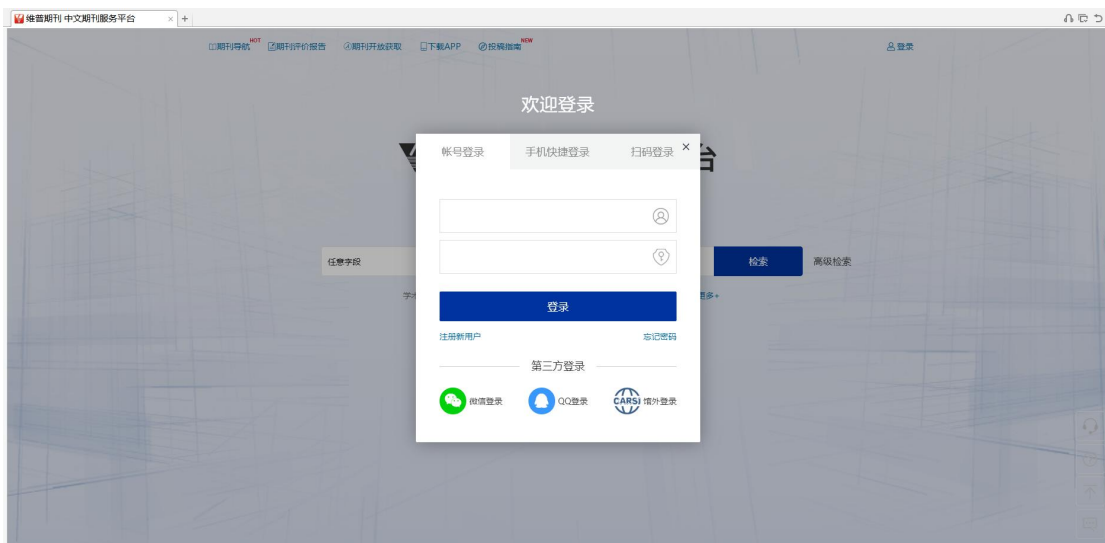

CARS1 用户资源访问流程（维普资讯版）

2020 年 3 月 18 日

1. 使用非校园 IP 地址（如非陕理工 IP 地址）打开浏览器，输入 <http://qikan.cqvip.com/>，点击登录按钮，进入登录界面，选择“通过 CARS1 馆外登录”按钮。

2. 进入 CARS1 机构联盟学校页面，选择你所在的学校并点击进入，如陕西理工大学

3. 进入陕西理工大学统一身份认证（数字校园）登录页面，输入用户名和密码

4. 登录成功后，显示可以访问中文期刊服务平台资源页面